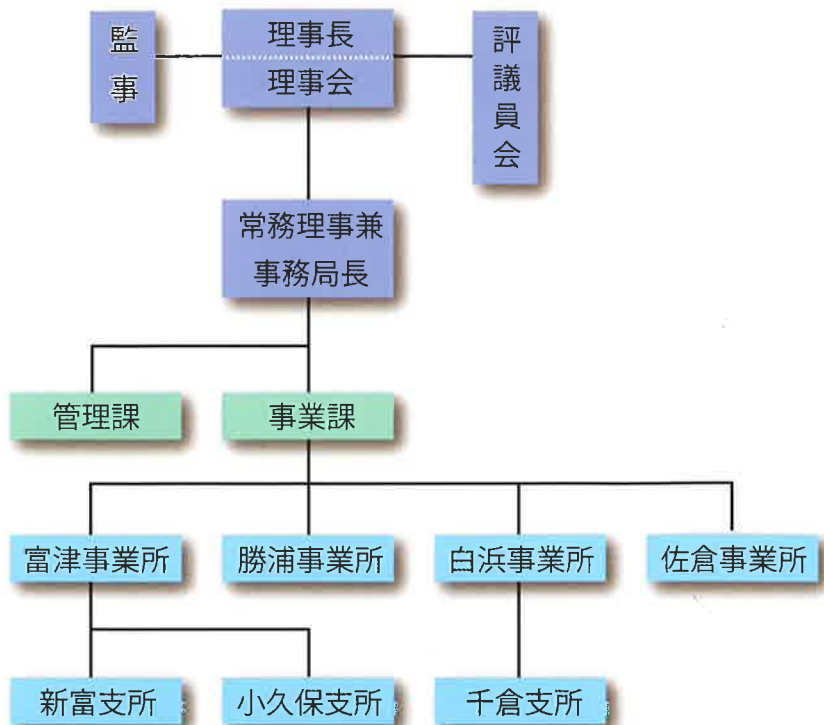

要 覽

公益財団法人 千葉県水産振興公社

URL(<http://www.chisui kou.jp/>)

公益財団法人 千葉県水産振興公社

◆設立の目的

我が国の漁業は、経済水域200海里時代の到来を契機に、沿岸漁業の重要性が認識され、その中核を担うものとして「栽培漁業」の推進が強く望まれるようになりました。

そのため、千葉県では昭和54年度に栽培漁業課（現在は漁業資源課）を新設し、その後、栽培漁業センター（現在は水産総合研究センター種苗生産研究所）を勝浦市（昭和57年度）及び富津市（平成3年度）に設置し、マダイ・ヒラメなどの種苗の生産・放流や魚礁の整備を行い、栽培漁業の推進を図ってきました。

その結果、関係者の理解も深まり、平成4年度から地域の市町村及び漁業者で構成される地域栽培漁業推進協議会が組織され、種苗の中間育成・放流等の積極的な取り組みが始まりました。

そして、これら協議会と一体となり、より一層効率的に栽培漁業を推進する全県的な組織として、平成6年6月に千葉県水産振興公社が設立されました。

◆沿革

- 平成6年6月 設立
- 平成8年4月 アワビ種苗生産業務を開始
(白浜事業所)
- クルマエビ種苗生産業務を開始
(富津事業所新富支所)
- 平成9年4月 漁業経営基盤強化指導事業を開始
- 平成12年4月 ノリ養殖振興対策事業を開始
(（社）千葉県のり種苗センターを
統合し富津事業所とする)
- 平成13年4月 水産業経営安定促進事業を開始
- 平成19年4月 農業部門2事業を開始
- 平成24年4月 公益財団法人へ移行
- 平成26年4月 農業部門2事業を移管
- 平成29年4月 佐倉事業所開設

◆組織図

◆基本財産

2億円

◆賛助会員

東京湾地域栽培漁業推進協議会

構成 8市町（浦安市～館山市）

22漁協（南行徳～館山市布良）

東安房地域栽培漁業推進協議会

構成 2市（南房総市、鴨川市）

2漁協（東安房、鴨川市）

夷隅地域栽培漁業推進協議会

構成 3市町（勝浦市～いすみ市）

4漁協（新勝浦市～夷隅東部）

銚子・九十九里地域栽培漁業推進協議会

構成 10市町村（一宮町～銚子市）

3漁協（九十九里～銚子市）